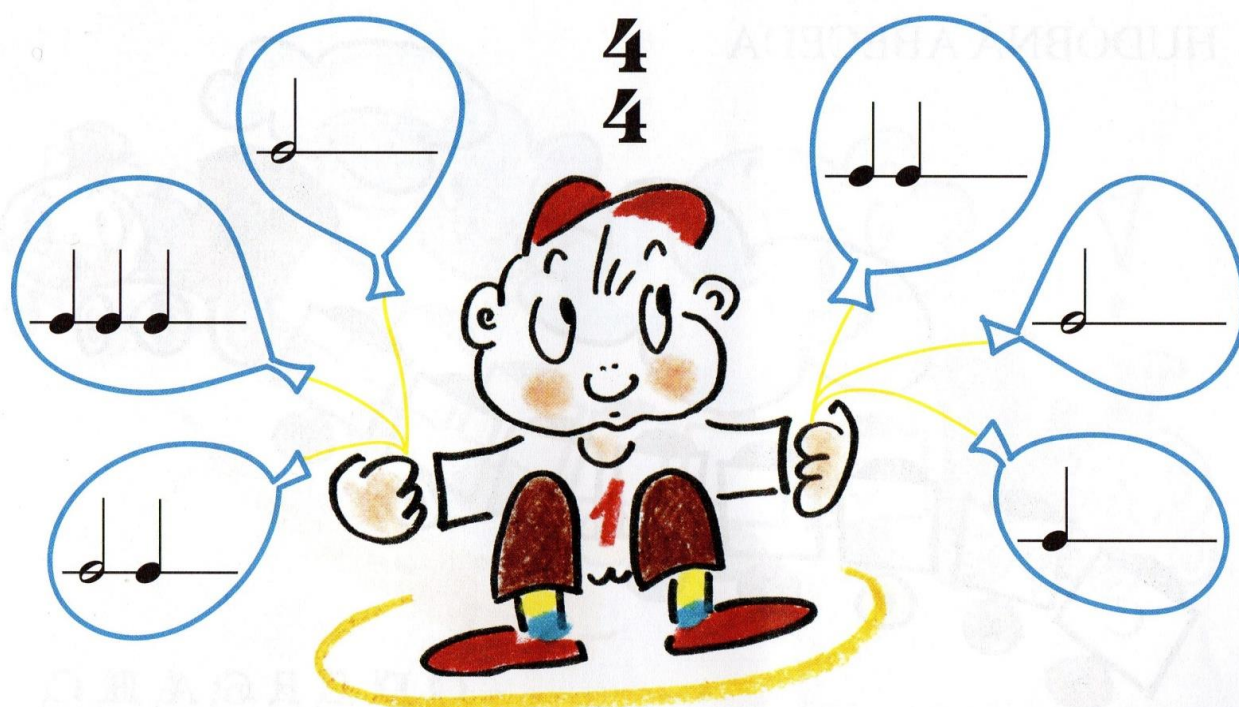

Pracovný list PŠ/2 ZUŠ

Dátum: 3.12.2021

ŠTVORŠTVRŤOVÝ TAKT

4
4

POČÍTAME
NA
4 DOBY!

Doplň štvorštvrt'ový takt.

Do štvorštvrt'ového taktu dopíš taktové čiary.

Vymaľuj podľa pokynov